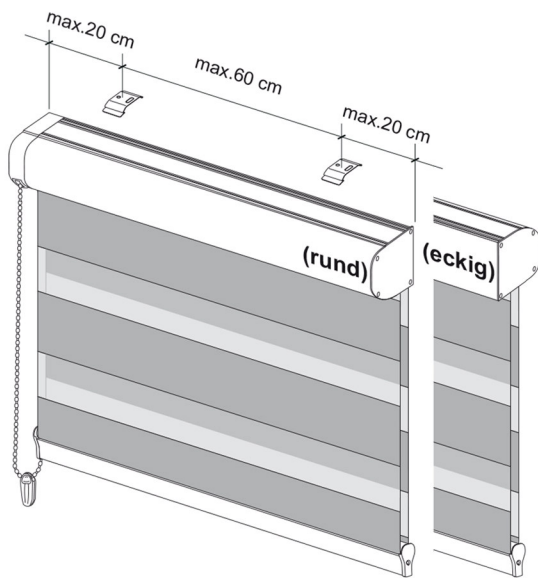

Montageanleitung - Doppelrollo mit Kassette

Deckenmontage Option 1 (rund)

Deckenträger

Deckenmontage Option 2 (eckig)

Wandmontage

Wandträger

Wandmontage mittels zusätzlicher Träger

zusätzlicher Träger